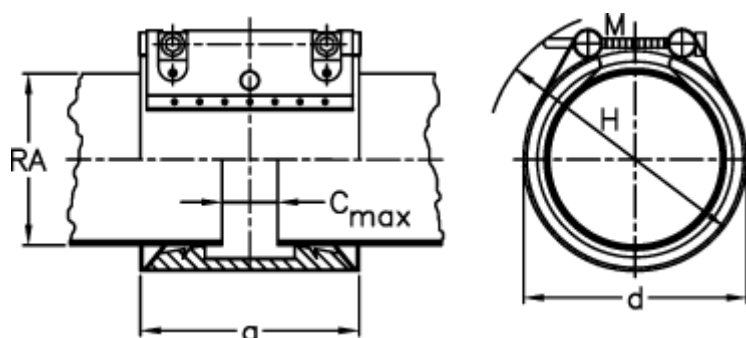

Varenummer: 025828500098
Beskrivelse: Norma Connect Kobling
FLEX E W4 Ø=98,0 NBR, 16 bar

Mål

a	= 98.0
C max med båndindlæg	= 25
d	= 120
H	= 145
M (Skrue)	= M10
Nominelt tryk (bar)	= 16.0
RA	= 98.0
RA min-RA max	= 96,9-99,0

Vægt pr stk. = 1.5